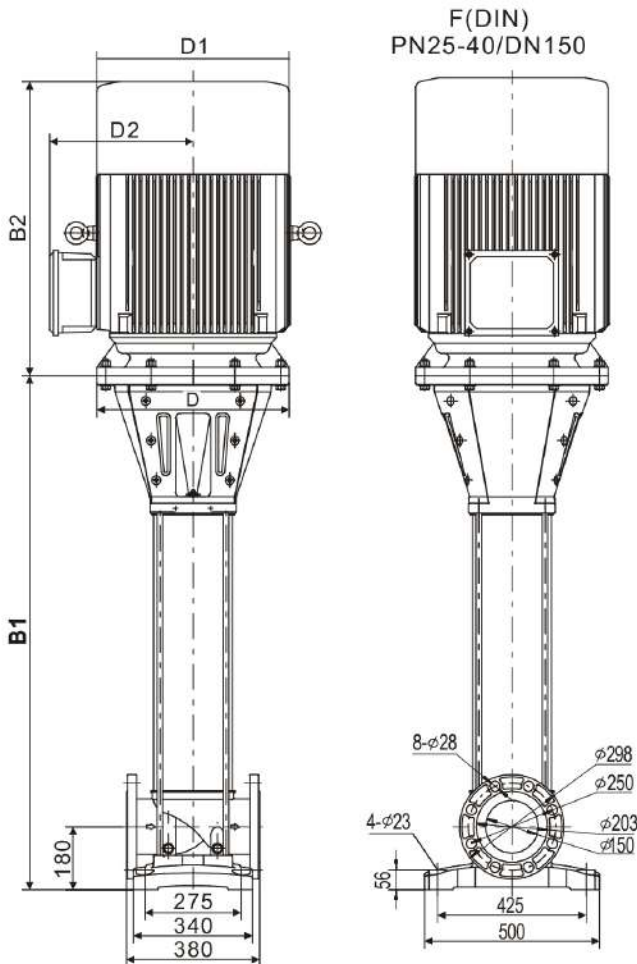

安装图/Installation sketch

泵型号 Model	尺寸/Dimensions(mm)					
	B1	B2	B1+B2	D1	D2	D
CVFA120-1	826	448	1274	255	182	250
CVFA120-2-2	978	489	1467	255	182	250
CVFA120-2-1	978	542	1520	313	257	250
CVFA120-2	978	580	1558	356	270	250
CVFA120-3-2	1134	653	1787	395	304	300
CVFA120-3-1	1134	653	1787	395	304	300
CVFA120-3	1134	653	1787	395	304	300
CVFA120-4-2	1286	653	1939	395	304	300
CVFA120-4-1	1286	653	1939	395	304	300
CVFA120-4	1286	702	1988	450	340	450
CVFA120-5-2	1438	702	2140	450	340	450
CVFA120-5-1	1438	702	2140	450	340	450
CVFA120-5	1468	772	2240	490	370	550
CVFA120-6-2	1620	772	2392	490	370	550
CVFA120-6-1	1620	772	2392	490	370	550
CVFA120-6	1620	840	2460	550	410	550
CVFA120-7-2	1772	840	2612	550	410	550
CVFA120-7-1	1772	840	2612	550	410	550
CVFA120-7	1772	840	2612	550	410	550